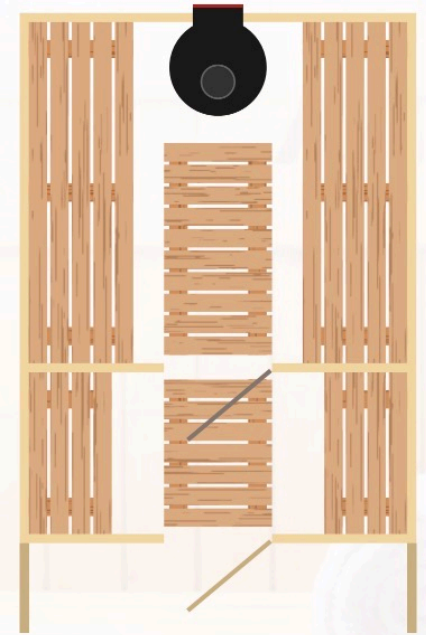

Länge Waschraum 0,9 m

Ausstattung: Standardausstattung

Vorraum mit zwei Sitzbänken und Tisch,

Waschraum

Preis: ab 9 900 €

INNEN AUSSTATTUNG

BILDER

2m Länge

1. variants

2. variants

3m Länge

1. variants

2. variants