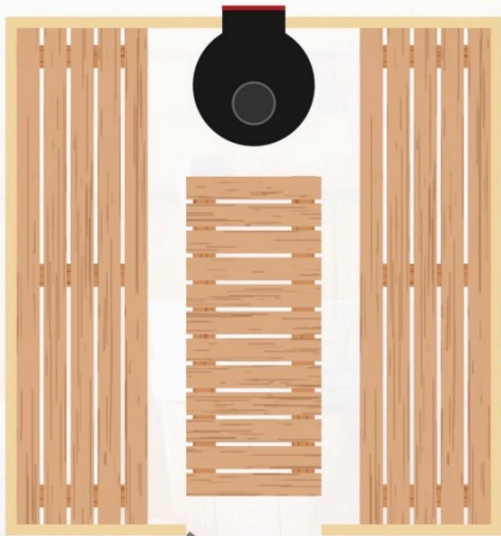

2. variants