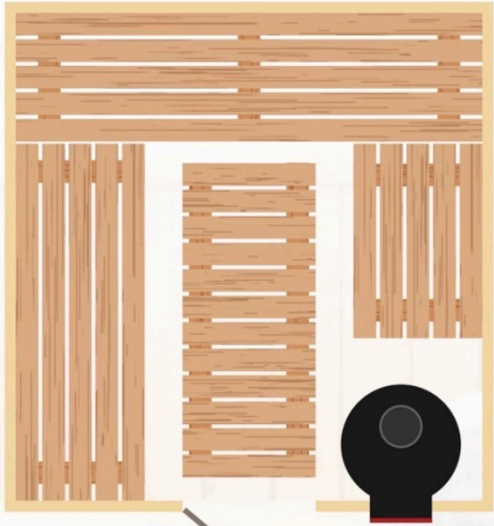

2m Länge

1. variants