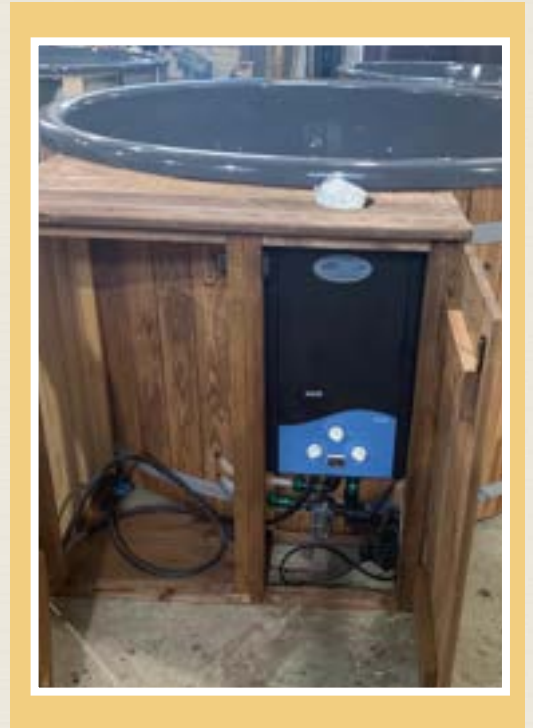

2.299€

Im Standardpaket enthalten:

- ✓ Hot Tub (200cm) mit integrierten Ofen v4a (35 KW) (316) inkl Glasscheibe
- ✓ Glasfaserwanne
- ✓ Glasfaserdeckel
- ✓ Holzverkleidung
- ✓ Standard Treppe mit drei Stufen
- ✓ Hitzeschutz inkl Abzug
- ✓ Getränkehalter
- ✓ Wasserhahn für den Wasserablauf
- ✓ 1 Led Lampe (im Fußraum)

2.299€

Im Standardpaket enthalten:

- ✓ Hot Tub (200cm) mit außenliegenden Ofen v4a (35 KW) (316)
- ✓ Glasfaserwanne
- ✓ Glasfaserdeckel
- ✓ Holzverkleidung
- ✓ Standard Treppe mit drei Stufen
- ✓ Schornstein
- ✓ Getränkehalter
- ✓ 1 Led Lampe (im Fußraum)

*Die dekorativen Edelstahlringe (auf dem Bild) sind im Standardpaket nicht mit enthalten

Standardwannendurchmesser
200 cm, Höhe vom Boden 100 cm,
Tiefe 83 cm. Volumen – 1400l.

MAX Wannendurchmesser 200 cm,
Höhe vom Boden 107 cm, Tiefe
93 cm. Volumen – 1450l
Gewicht ca 200 kg

HOT TUB MIT GASOFEN

2.799€

Im Standardpaket enthalten:

- ✓ Hot Tub mit Gasofen 24 kW
- ✓ Verstauchrank für Gasheizung und Gasflasche
- ✓ Glasfaserwanne
- ✓ Glasfaserdeckel
- ✓ Holzverkleidung
- ✓ Treppe mit zwei Stufen rund
- ✓ Edelstahlstreifen (zwei Stück, rund um)
- ✓ Getränkehalter
- ✓ Wasserhahn für den Wasserablauf
- ✓ 1 Led Lampe (im Fußraum)