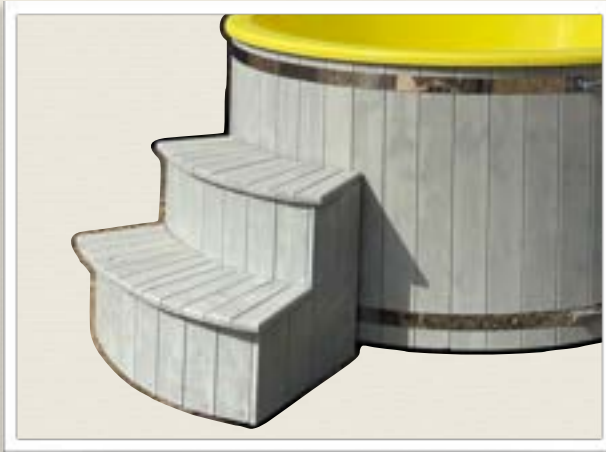

Hydromassagesystem

Luftmassagesystem

Hydromassagesystem

ZUSATZ AUSSTATTUNG

Auswahl	Preis in Euro
Thermodeckel	250,00
Hydromassagesystem	300,00
Luftmassagesystem	300,00
Zusätzliche LED Lampe (im Fußraum)	50,00
Kleine LED Lampen (10 Stück)	200,00
LED Panel (außen)	Ab 300,00
Ausgänge für eine Filteranlage	180,00
Servicetür mit Magnetverschluss	50,00
Dekorative Edelstahlstreifen (zwei Stück, rund um)	60,00
Kopfstützkissen	25,00

TREPPEN MÖGLICHKEITEN

Treppe rund mit zwei Stufen
130€

Seitlich runde Treppe mit drei Stufen
450€

Treppe rund mit drei Stufen
200€

Filterkasten
180€

Treppe mit Tisch/Filterunterstellplatz
300€

Treppe mit zwei Stufen und Tisch
280€