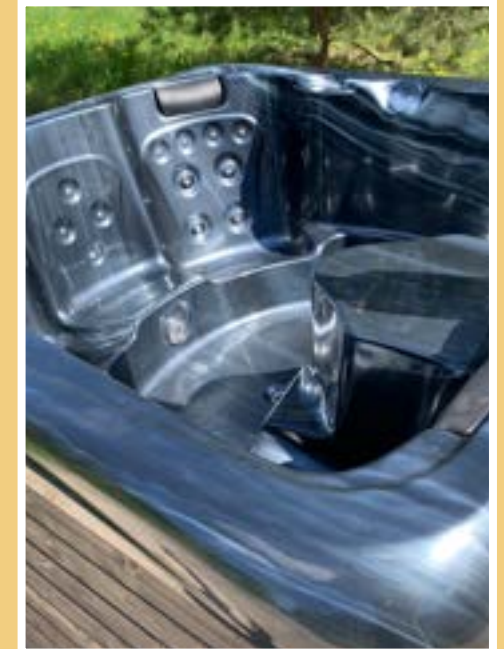

4.499€

Im Standardpaket enthalten:

- ✓ Hot Tub mit Acrylwanne und integrierten Ofen (V4a, 316), Glastür, Schornstein und Schornsteinschutz
- ✓ Thermodeckel (grau)
- ✓ Holzverkleidung und Treppe mit 2 Stufen
- ✓ Hydromassagesystem (11 Düsen, Druckregler, einstellbare Massageintensität)
- ✓ Luftmassagesysteme (28 Düsen)
- ✓ 2 LED-Lampen am Boden der Wanne (7 Farben, 2 Modi)
- ✓ Eingebautes Thermometer
- ✓ 4 Kopfstützkissen