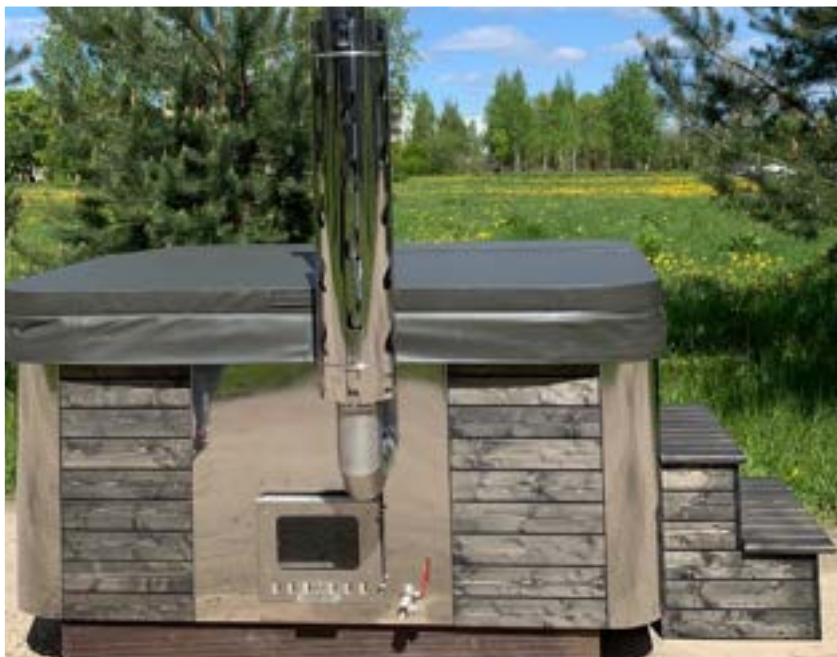

Die Größe der Wanne beträgt 200
cm x 200 cm x 95 cm.
Fünf Sitze.
Fassungsvermögen: 1000 l.
Leergewicht 280 kg

ZUSÄTZLICH OPTIONEN - WANNENFARBE

Im den Standardpaketen „Hot Tub rund“ mit integrierten, außen oder Gasofen kann die Glasfaserwannenfarbe und die Holzverkleidung farblich gewählt werden.