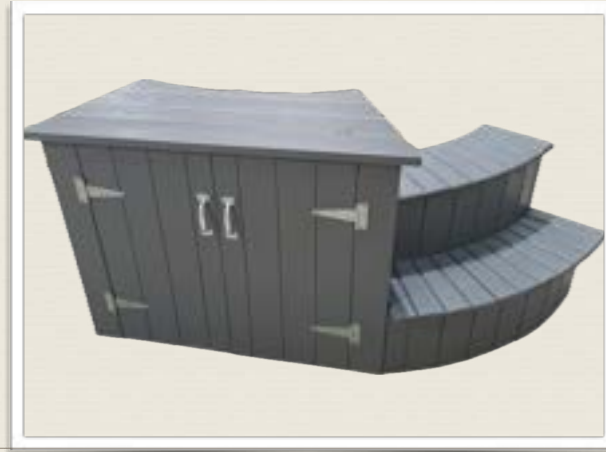

TREPPEN MÖGLICHKEITEN

Treppe rund mit zwei Stufen
130€

Seitlich runde Treppe mit drei Stufen
450€

Treppe rund mit drei Stufen
200€

Filterkasten
180€

Treppe mit Tisch/Filterunterstellplatz
300€

Treppe mit zwei Stufen und Tisch
280€